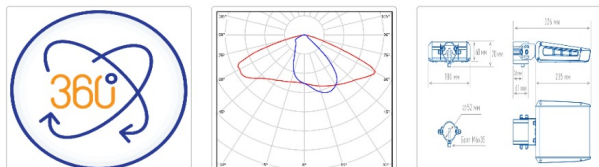

Светильник светодиодный TL-STREET LC-RUS 55 740 W IE

10 480Р

Артикул: УТ000014571
 Мощность, Вт: 52.2
 Световой поток, Лм 7916
 Световая эффективность, Лм/Вт: 153.2
 Индекс цветопередачи CRI: 70
 Цветовая температура, К: 4000
 Кривая силы света (КСС): W (145°x60°) широкая боковая
 Гарантия, мес: 60

ХАРАКТЕРИСТИКИ

Светотехнические характеристики

Мощность, Вт:	52.2
Световой поток светодиодного модуля, ЛМ	8894
Световой поток, Лм	7916
Световая эффективность, Лм/Вт:	153.2
Количество светодиодов, шт:	96
Кривая силы света (КСС):	W (145°x60°) широкая боковая
Цветовая температура, К:	4000
Индекс цветопередачи CRI:	70
Ресурс светодиодов, ч:	100000

ОБЛАСТЬ ПРИМЕНЕНИЯ

Эксплуатационные характеристики

Материал корпуса:	Анодированный алюминий
Материал рассеивателя:	Оптический поликарбонат
Способ крепления светильника:	Кронштейн консоль Ø30mm - Ø52mm регулируемый +65° / -65°
Степень защиты светильника, IP :	66/67
Степень защиты оболочки (корпус):	IK10
Степень защиты оболочки (стекло):	IK10
Температура эксплуатации, °С:	от -40° до +45°
Вид климатического исполнения:	УХЛ1
Гарантия, мес:	60

Массогабаритные характеристики

Габариты светильника ДхШхВ, мм:	235x180x60
Габариты светильника с креплением ДхШхВ, мм:	326x180x70
Масса нетто, кг:	1.72
Светильников в коробке, шт:	1
Объем коробки, м3:	0.006
Масса брутто, кг:	1.84
Габариты коробки ДхШхВ, мм	350x195x90