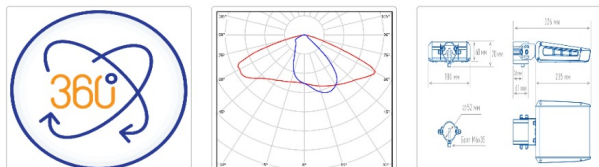

Светильник светодиодный TL-STREET LC-RUS 55 750 W IE

10 480Р

Артикул: УТ000014572
 Мощность, Вт: 52.2
 Световой поток, Лм 7916
 Световая эффективность, Лм/Вт: 153.2
 Индекс цветопередачи CRI: 70
 Цветовая температура, К: 4000
 Кривая силы света (КСС): W (145°x60°) широкая боковая
 Гарантия, мес: 60

ХАРАКТЕРИСТИКИ

Светотехнические характеристики

Мощность, Вт:	52.2
Световой поток светодиодного модуля, ЛМ	8894
Световой поток, Лм	7916
Световая эффективность, Лм/Вт:	153.2
Количество светодиодов, шт:	96
Кривая силы света (КСС):	W (145°x60°) широкая боковая
Цветовая температура, К:	4000
Индекс цветопередачи CRI:	70
Ресурс светодиодов, ч:	100000

ОБЛАСТЬ ПРИМЕНЕНИЯ

Эксплуатационные характеристики

Материал корпуса:	Анодированный алюминий
Материал рассеивателя:	Оптический поликарбонат
Способ крепления светильника:	Кронштейн консоль Ø30mm - Ø52mm регулируемый +65° / -65°
Степень защиты светильника, IP :	66/67
Степень защиты оболочки (корпус):	IK10
Степень защиты оболочки (стекло):	IK10
Температура эксплуатации, °С:	от -40° до +45°
Вид климатического исполнения:	УХЛ1
Гарантия, мес:	60

Массогабаритные характеристики

Габариты светильника ДхШхВ, мм:	235x180x60
Габариты светильника с креплением ДхШхВ, мм:	326x180x70
Масса нетто, кг:	1.72
Светильников в коробке, шт:	1
Объем коробки, м3:	0.006
Масса брутто, кг:	1.84
Габариты коробки ДхШхВ, мм	350x195x90