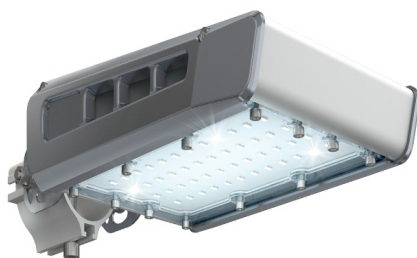

Светильник светодиодный TL-STREET LC-RUS 55 740 D120 IE

10 480Р

Артикул: УТ000014573
 Мощность, Вт: 52.2
 Световой поток, Лм 7799
 Световая эффективность, Лм/Вт: 150.9
 Индекс цветопередачи CRI: 70
 Цветовая температура, К: 4000
 Кривая силы света (КСС): D (120°) косинусная
 Гарантия, мес: 60

ХАРАКТЕРИСТИКИ

Светотехнические характеристики

Мощность, Вт:	52.2
Световой поток светодиодного модуля, ЛМ	8894
Световой поток, Лм	7799
Световая эффективность, Лм/Вт:	150.9
Количество светодиодов, шт:	96
Кривая силы света (КСС):	D (120°) косинусная
Цветовая температура, К:	4000
Индекс цветопередачи CRI:	70
Ресурс светодиодов, ч:	100000

ОБЛАСТЬ ПРИМЕНЕНИЯ

Эксплуатационные характеристики

Материал корпуса:	Анодированный алюминий
Материал рассеивателя:	Оптический поликарбонат
Способ крепления светильника:	Кронштейн консоль Ø30mm - Ø52mm регулируемый +65° / -65°
Степень защиты светильника, IP :	66/67
Степень защиты оболочки (корпус):	IK10
Степень защиты оболочки (стекло):	IK10
Температура эксплуатации, °С:	от -40° до +45°
Вид климатического исполнения:	УХЛ1
Гарантия, мес:	60