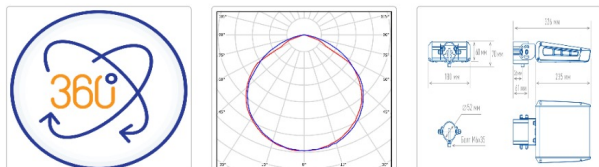

Светильник светодиодный TL-STREET LC-RUS 55 740 D120 IE

10 480Р

Артикул: УТ000014573
 Мощность, Вт: 52.2
 Световой поток, Лм 7799
 Световая эффективность, Лм/Вт: 150.9
 Индекс цветопередачи CRI: 70
 Цветовая температура, К: 4000
 Кривая силы света (КСС): D (120°) косинусная
 Гарантия, мес: 60

ХАРАКТЕРИСТИКИ

Светотехнические характеристики

Мощность, Вт:	52.2
Световой поток светодиодного модуля, ЛМ	8894
Световой поток, Лм	7799
Световая эффективность, Лм/Вт:	150.9
Количество светодиодов, шт:	96
Кривая силы света (КСС):	D (120°) косинусная
Цветовая температура, К:	4000
Индекс цветопередачи CRI:	70
Ресурс светодиодов, ч:	100000

ОБЛАСТЬ ПРИМЕНЕНИЯ

Эксплуатационные характеристики

Материал корпуса:	Анодированный алюминий
Материал рассеивателя:	Оптический поликарбонат
Способ крепления светильника:	Кронштейн консоль Ø30mm - Ø52mm регулируемый +65° / -65°
Степень защиты светильника, IP :	66/67
Степень защиты оболочки (корпус):	IK10
Степень защиты оболочки (стекло):	IK10
Температура эксплуатации, °С:	от -40° до +45°
Вид климатического исполнения:	УХЛ1
Гарантия, мес:	60

Массогабаритные характеристики

Габариты светильника ДхШхВ, мм:	235x180x60
Габариты светильника с креплением ДхШхВ, мм:	326x180x70
Масса нетто, кг:	1.72
Светильников в коробке, шт:	1
Объем коробки, м3:	0.006
Масса брутто, кг:	1.84
Габариты коробки ДхШхВ, мм	350x195x90