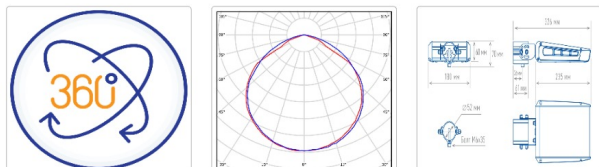

Светильник светодиодный TL-STREET LC-RUS 55 750 D120 IE

10 480Р

Артикул: УТ000014574
 Мощность, Вт: 52.2
 Световой поток, Лм 7799
 Световая эффективность, Лм/Вт: 150.9
 Индекс цветопередачи CRI: 70
 Цветовая температура, К: 5000
 Кривая силы света (КСС): D (120°) косинусная
 Гарантия, мес: 60

ХАРАКТЕРИСТИКИ

Светотехнические характеристики

Мощность, Вт:	52.2
Световой поток светодиодного модуля, ЛМ	8894
Световой поток, Лм	7799
Световая эффективность, Лм/Вт:	150.9
Количество светодиодов, шт:	96
Кривая силы света (КСС):	D (120°) косинусная
Цветовая температура, К:	5000
Индекс цветопередачи CRI:	70
Ресурс светодиодов, ч:	100000

ОБЛАСТЬ ПРИМЕНЕНИЯ

Эксплуатационные характеристики

Материал корпуса:	Анодированный алюминий
Материал рассеивателя:	Оптический поликарбонат
Способ крепления светильника:	Кронштейн консоль Ø30mm - Ø52mm регулируемый +65° / -65°
Степень защиты светильника, IP :	66/67
Степень защиты оболочки (корпус):	IK10
Степень защиты оболочки (стекло):	IK10
Температура эксплуатации, °С:	от -40° до +45°
Вид климатического исполнения:	УХЛ1
Гарантия, мес:	60

Массогабаритные характеристики

Габариты светильника ДхШхВ, мм:	235x180x60
Габариты светильника с креплением ДхШхВ, мм:	326x180x70
Масса нетто, кг:	1.72
Светильников в коробке, шт:	1
Объем коробки, м3:	0.006
Масса брутто, кг:	1.84
Габариты коробки ДхШхВ, мм	350x195x90