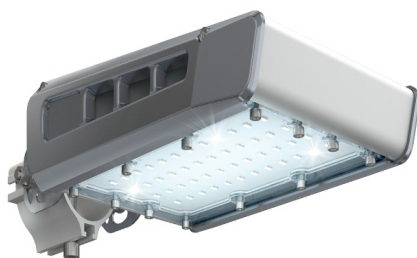

Светильник светодиодный TL-STREET LC-RUS 55 750 D120 IE

10 480Р

Артикул: УТ000014574
 Мощность, Вт: 52.2
 Световой поток, Лм 7799
 Световая эффективность, Лм/Вт: 150.9
 Индекс цветопередачи CRI: 70
 Цветовая температура, К: 5000
 Кривая силы света (КСС): D (120°) косинусная
 Гарантия, мес: 60

ХАРАКТЕРИСТИКИ

Светотехнические характеристики

Мощность, Вт:	52.2
Световой поток светодиодного модуля, ЛМ	8894
Световой поток, Лм	7799
Световая эффективность, Лм/Вт:	150.9
Количество светодиодов, шт:	96
Кривая силы света (КСС):	D (120°) косинусная
Цветовая температура, К:	5000
Индекс цветопередачи CRI:	70
Ресурс светодиодов, ч:	100000

ОБЛАСТЬ ПРИМЕНЕНИЯ

Эксплуатационные характеристики

Материал корпуса:	Анодированный алюминий
Материал рассеивателя:	Оптический поликарбонат
Способ крепления светильника:	Кронштейн консоль Ø30mm - Ø52mm регулируемый +65° / -65°
Степень защиты светильника, IP :	66/67
Степень защиты оболочки (корпус):	IK10
Степень защиты оболочки (стекло):	IK10
Температура эксплуатации, °С:	от -40° до +45°
Вид климатического исполнения:	УХЛ1
Гарантия, мес:	60