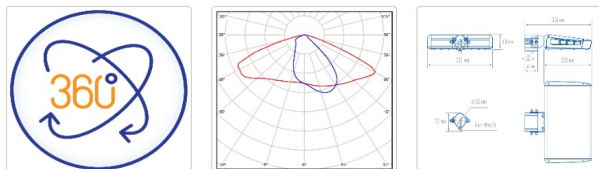

#### Светотехнические характеристики

Мощность, Вт:	60.5
Световой поток светодиодного модуля, ЛМ	10666
Световой поток, Лм	9493
Световая эффективность, Лм/Вт:	158.5
Количество светодиодов, шт:	168
Кривая силы света (КСС):	W (145°x60°) широкая боковая
Цветовая температура, К:	4000
Индекс цветопередачи CRI:	70
Ресурс светодиодов, ч:	100000