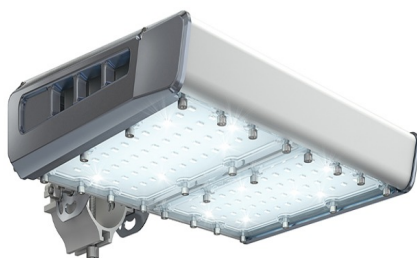

Светильник светодиодный TL-STREET LC-RUS 62 740 D120 IE

12 900Р

Артикул: УТ000014577
 Мощность, Вт: 60.5
 Световой поток, Лм 9254
 Световая эффективность, Лм/Вт: 154.5
 Индекс цветопередачи CRI: 70
 Цветовая температура, К: 4000
 Кривая силы света (КСС): D (120°) косинусная
 Гарантия, мес: 60

ХАРАКТЕРИСТИКИ

Светотехнические характеристики

Мощность, Вт:	60.5
Световой поток светодиодного модуля, ЛМ	10666
Световой поток, Лм	9254
Световая эффективность, Лм/Вт:	154.5
Количество светодиодов, шт:	168
Кривая силы света (КСС):	D (120°) косинусная
Цветовая температура, К:	4000
Индекс цветопередачи CRI:	70
Ресурс светодиодов, ч:	100000

ОБЛАСТЬ ПРИМЕНЕНИЯ

Эксплуатационные характеристики

Материал корпуса:	Анодированный алюминий
Материал рассеивателя:	Оптический поликарбонат
Способ крепления светильника:	Кронштейн консоль Ø30mm - Ø52mm регулируемый +65° / -65°
Степень защиты светильника, IP :	66/67
Степень защиты оболочки (корпус):	IK10
Степень защиты оболочки (стекло):	IK10
Температура эксплуатации, °С:	от -40° до +45°
Вид климатического исполнения:	УХЛ1
Гарантия, мес:	60