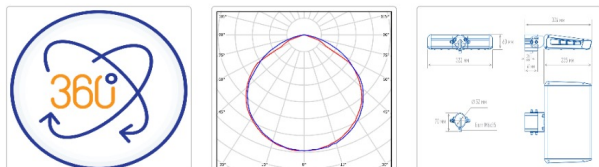

Светильник светодиодный TL-STREET LC-RUS 62 740 D120 IE

12 900Р

Артикул: УТ000014577
 Мощность, Вт: 60.5
 Световой поток, Лм 9254
 Световая эффективность, Лм/Вт: 154.5
 Индекс цветопередачи CRI: 70
 Цветовая температура, К: 4000
 Кривая силы света (КСС): D (120°) косинусная
 Гарантия, мес: 60

ХАРАКТЕРИСТИКИ

Светотехнические характеристики

Мощность, Вт:	60.5
Световой поток светодиодного модуля, ЛМ	10666
Световой поток, Лм	9254
Световая эффективность, Лм/Вт:	154.5
Количество светодиодов, шт:	168
Кривая силы света (КСС):	D (120°) косинусная
Цветовая температура, К:	4000
Индекс цветопередачи CRI:	70
Ресурс светодиодов, ч:	100000

ОБЛАСТЬ ПРИМЕНЕНИЯ

Эксплуатационные характеристики

Материал корпуса:	Анодированный алюминий
Материал рассеивателя:	Оптический поликарбонат
Способ крепления светильника:	Кронштейн консоль Ø30mm - Ø52mm регулируемый +65° / -65°
Степень защиты светильника, IP :	66/67
Степень защиты оболочки (корпус):	IK10
Степень защиты оболочки (стекло):	IK10
Температура эксплуатации, °С:	от -40° до +45°
Вид климатического исполнения:	УХЛ1
Гарантия, мес:	60