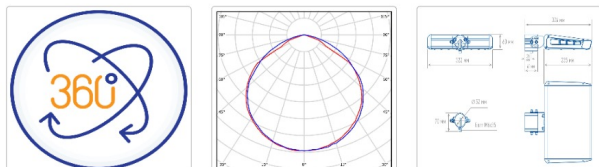

## Светильник светодиодный TL-STREET LC-RUS 62 750 D120 IE

12 900Р

Артикул: УТ000014578  
 Мощность, Вт: 60.5  
 Световой поток, Лм 9254  
 Световая эффективность, Лм/Вт: 154.5  
 Индекс цветопередачи CRI: 70  
 Цветовая температура, К: 5000  
 Кривая силы света (КСС): D (120°) косинусная  
 Гарантия, мес: 60

#### Светотехнические характеристики

Мощность, Вт:	60.5
Световой поток светодиодного модуля, ЛМ	10666
Световой поток, Лм	9254
Световая эффективность, Лм/Вт:	154.5
Количество светодиодов, шт:	168
Кривая силы света (КСС):	D (120°) косинусная
Цветовая температура, К:	5000
Индекс цветопередачи CRI:	70
Ресурс светодиодов, ч:	100000