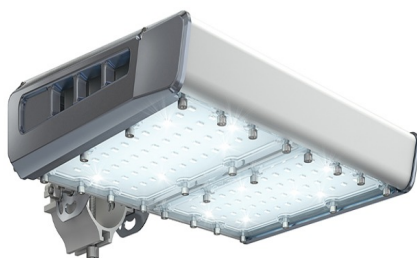

## Светильник светодиодный TL-STREET LC-RUS 62 750 D120 IE

12 900Р

Артикул: УТ000014578  
 Мощность, Вт: 60.5  
 Световой поток, Лм 9254  
 Световая эффективность, Лм/Вт: 154.5  
 Индекс цветопередачи CRI: 70  
 Цветовая температура, К: 5000  
 Кривая силы света (КСС): D (120°) косинусная  
 Гарантия, мес: 60

#### Светотехнические характеристики

Мощность, Вт:	60.5
Световой поток светодиодного модуля, ЛМ	10666
Световой поток, Лм	9254
Световая эффективность, Лм/Вт:	154.5
Количество светодиодов, шт:	168
Кривая силы света (КСС):	D (120°) косинусная
Цветовая температура, К:	5000
Индекс цветопередачи CRI:	70
Ресурс светодиодов, ч:	100000