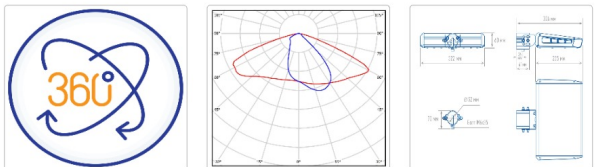

Светильник светодиодный TL-STREET LC-RUS 70 750 W IE

15 530Р

Артикул: УТ000014580
 Мощность, Вт: 67.2
 Световой поток, Лм 10544
 Световая эффективность, Лм/Вт: 156.9
 Индекс цветопередачи CRI: 70
 Цветовая температура, К: 5000
 Кривая силы света (КСС): W (145°x60°) широкая боковая
 Гарантия, мес: 60

ХАРАКТЕРИСТИКИ

Светотехнические характеристики

Мощность, Вт:	67.2
Световой поток светодиодного модуля, ЛМ	11848
Световой поток, Лм	10544
Световая эффективность, Лм/Вт:	156.9
Количество светодиодов, шт:	192
Кривая силы света (КСС):	W (145°x60°) широкая боковая
Цветовая температура, К:	5000
Индекс цветопередачи CRI:	70
Ресурс светодиодов, ч:	100000

ОБЛАСТЬ ПРИМЕНЕНИЯ

Эксплуатационные характеристики

Материал корпуса:	Анодированный алюминий
Материал рассеивателя:	Оптический поликарбонат
Способ крепления светильника:	Кронштейн консоль Ø30mm - Ø52mm регулируемый +65° / -65°
Степень защиты светильника, IP :	66/67
Степень защиты оболочки (корпус):	IK10
Степень защиты оболочки (стекло):	IK10
Температура эксплуатации, °С:	от -40° до +45°
Вид климатического исполнения:	УХЛ1
Гарантия, мес:	60