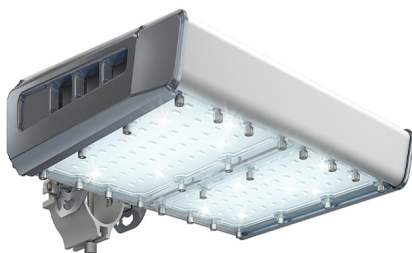

## Светильник светодиодный TL-STREET LC-RUS 70 740 D120 IE

15 530Р

Артикул: УТ000014581  
 Мощность, Вт: 67.2  
 Световой поток, Лм 10278  
 Световая эффективность, Лм/Вт: 154.5  
 Индекс цветопередачи CRI: 70  
 Цветовая температура, К: 4000  
 Кривая силы света (КСС): D (120°) косинусная  
 Гарантия, мес: 60

#### Светотехнические характеристики

Мощность, Вт:	67.2
Световой поток светодиодного модуля, ЛМ	11848
Световой поток, Лм	10278
Световая эффективность, Лм/Вт:	154.5
Количество светодиодов, шт:	192
Кривая силы света (КСС):	D (120°) косинусная
Цветовая температура, К:	4000
Индекс цветопередачи CRI:	70
Ресурс светодиодов, ч:	100000