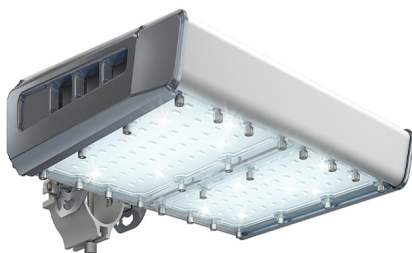

## Светильник светодиодный TL-STREET LC-RUS 70 750 D120 IE

15 530P

Артикул: УТ000014582  
 Мощность, Вт: 67.2  
 Световой поток, Лм 10278  
 Световая эффективность, Лм/Вт: 154.5  
 Индекс цветопередачи CRI: 70  
 Цветовая температура, К: 5000  
 Кривая силы света (КСС): D (120°) косинусная  
 Гарантия, мес: 60

#### Светотехнические характеристики

Мощность, Вт:	67.2
Световой поток светодиодного модуля, ЛМ	11848
Световой поток, Лм	10278
Световая эффективность, Лм/Вт:	154.5
Количество светодиодов, шт:	192
Кривая силы света (КСС):	D (120°) косинусная
Цветовая температура, К:	5000
Индекс цветопередачи CRI:	70
Ресурс светодиодов, ч:	100000