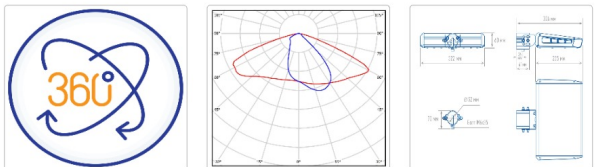

Светильник светодиодный TL-STREET LC-RUS 80 750 W IE

15 270P

Артикул: УТ000014584
 Мощность, Вт: 79.4
 Световой поток, Лм 12460
 Световая эффективность, Лм/Вт: 156.9
 Индекс цветопередачи CRI: 70
 Цветовая температура, К: 5000
 Кривая силы света (КСС): W (145°x60°) широкая боковая
 Гарантия, мес: 60

ХАРАКТЕРИСТИКИ

Светотехнические характеристики

Мощность, Вт:	79.4
Световой поток светодиодного модуля, ЛМ	13999
Световой поток, Лм	12460
Световая эффективность, Лм/Вт:	156.9
Количество светодиодов, шт:	144
Кривая силы света (КСС):	W (145°x60°) широкая боковая
Цветовая температура, К:	5000
Индекс цветопередачи CRI:	70
Ресурс светодиодов, ч:	100000

ОБЛАСТЬ ПРИМЕНЕНИЯ

Эксплуатационные характеристики

Материал корпуса:	Анодированный алюминий
Материал рассеивателя:	Оптический поликарбонат
Способ крепления светильника:	Кронштейн консоль Ø30mm - Ø52mm регулируемый +65° / -65°
Степень защиты светильника, IP :	66/67
Степень защиты оболочки (корпус):	IK10
Степень защиты оболочки (стекло):	IK10
Температура эксплуатации, °С:	от -40° до +45°
Вид климатического исполнения:	УХЛ1
Гарантия, мес:	60