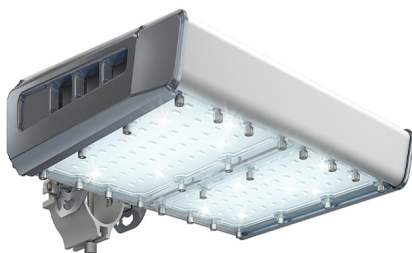

Светильник светодиодный TL-STREET LC-RUS 80 740 D120 IE

15 270P

Артикул: УТ000014585
 Мощность, Вт: 79.4
 Световой поток, Лм 12145
 Световая эффективность, Лм/Вт: 153
 Индекс цветопередачи CRI: 70
 Цветовая температура, К: 4000
 Кривая силы света (КСС): D (120°) косинусная
 Гарантия, мес: 60

ХАРАКТЕРИСТИКИ

Светотехнические характеристики

Мощность, Вт:	79.4
Световой поток светодиодного модуля, ЛМ	13999
Световой поток, Лм	12145
Световая эффективность, Лм/Вт:	153
Количество светодиодов, шт:	144
Кривая силы света (КСС):	D (120°) косинусная
Цветовая температура, К:	4000
Индекс цветопередачи CRI:	70
Ресурс светодиодов, ч:	100000

ОБЛАСТЬ ПРИМЕНЕНИЯ

Эксплуатационные характеристики

Материал корпуса:	Анодированный алюминий
Материал рассеивателя:	Оптический поликарбонат
Способ крепления светильника:	Кронштейн консоль Ø30mm - Ø52mm регулируемый +65° / -65°
Степень защиты светильника, IP :	66/67
Степень защиты оболочки (корпус):	IK10
Степень защиты оболочки (стекло):	IK10
Температура эксплуатации, °С:	от -40° до +45°
Вид климатического исполнения:	УХЛ1
Гарантия, мес:	60