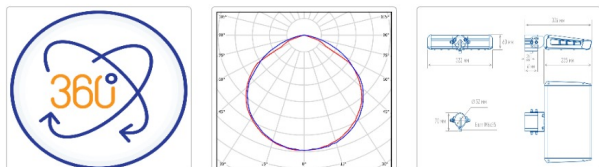

Светильник светодиодный TL-STREET LC-RUS 80 750 D120 IE

15 270Р

Артикул: **УТ000014586**
 всегда, дизайн: 79.4
 Световой поток, Лм 12145
 Световая эффективность, Лм/Вт: 153
 Индекс цветопередачи CRI: 70
 Цветовая температура, К: 5000
 Кривая света (КСС): D (120°) косинусная
 босс, мес: 60

ХАРАКТЕРИСТИКИ

Светотехнические характеристики

всегда, дизайн:	79.4
Световой поток светодиодного модуля, ЛМ	13999
Световой поток, Лм	12145
Световая эффективность, Лм/Вт:	153
Количество светодиодов, шт:	144
Кривая света (КСС):	D (120°) косинусная
Цветовая температура, К:	5000
Индекс цветопередачи CRI:	70
Ресурс светодиодов, ч:	100000