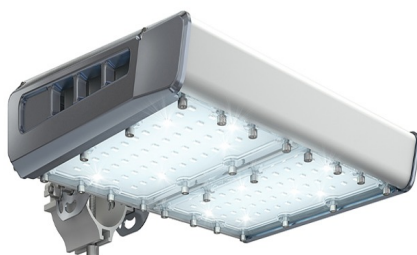

Светильник светодиодный TL-STREET LC-RUS 80 750 D120 IE

15 270Р

Артикул: **УТ000014586**
 всегда, дизайн: 79.4
 Световой поток, Лм 12145
 Световая эффективность, Лм/Вт: 153
 Индекс цветопередачи CRI: 70
 Цветовая температура, К: 5000
 Кривая света (КСС): D (120°) косинусная
 босс, мес: 60

ХАРАКТЕРИСТИКИ

Светотехнические характеристики

всегда, дизайн:	79.4
Световой поток светодиодного модуля, ЛМ	13999
Световой поток, Лм	12145
Световая эффективность, Лм/Вт:	153
Количество светодиодов, шт:	144
Кривая света (КСС):	D (120°) косинусная
Цветовая температура, К:	5000
Индекс цветопередачи CRI:	70
Ресурс светодиодов, ч:	100000

ОБЛАСТЬ ПРИМЕНЕНИЯ

Эксплуатационные характеристики

Материал корпуса:	Анодированный алюминий
Материал рассеивателя:	Оптический поликарбонат
Способ крепления светильника:	Кронштейн консоли Ø30мм - Ø52мм регулируемый +65°/-65°
Степень защиты светильника, IP:	65/67
Степень защиты (корпус):	ИК10
Степень защиты (стекло):	ИК10
Температура эксплуатации, °С:	от -40° до +45°
Вид климатического исполнения:	УХЛ1
босс, мес:	60