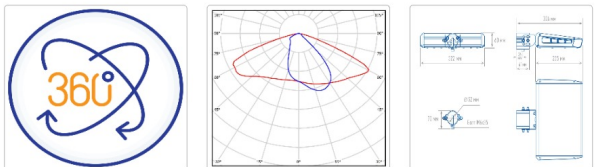

Светильник светодиодный TL-STREET LC-RUS 90 740 W IE

15 580P

Артикул: УТ000014587
 Мощность, Вт: 85.4
 Световой поток, Лм 13401
 Световая эффективность, Лм/Вт: 156.9
 Индекс цветопередачи CRI: 70
 Цветовая температура, К: 4000
 Кривая силы света (КСС): W (145°x60°) широкая боковая
 Гарантия, мес: 60

ХАРАКТЕРИСТИКИ

Светотехнические характеристики

Мощность, Вт:	85.4
Световой поток светодиодного модуля, ЛМ	15014
Световой поток, Лм	13401
Световая эффективность, Лм/Вт:	156.9
Количество светодиодов, шт:	160
Кривая силы света (КСС):	W (145°x60°) широкая боковая
Цветовая температура, К:	4000
Индекс цветопередачи CRI:	70
Ресурс светодиодов, ч:	100000

ОБЛАСТЬ ПРИМЕНЕНИЯ

Эксплуатационные характеристики

Материал корпуса:	Анодированный алюминий
Материал рассеивателя:	Оптический поликарбонат
Способ крепления светильника:	Кронштейн консоль Ø30mm - Ø52mm регулируемый +65° / -65°
Степень защиты светильника, IP :	66/67
Степень защиты оболочки (корпус):	IK10
Степень защиты оболочки (стекло):	IK10
Температура эксплуатации, °С:	от -40° до +45°
Вид климатического исполнения:	УХЛ1
Гарантия, мес:	60