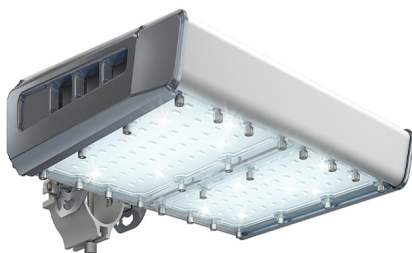

## Светильник светодиодный TL-STREET LC-RUS 90 740 D120 IE

15 580Р

Артикул: УТ000014589  
 Мощность, Вт: 85.4  
 Световой поток, Лм 13062  
 Световая эффективность, Лм/Вт: 153  
 Индекс цветопередачи CRI: 70  
 Цветовая температура, К: 4000  
 Кривая силы света (КСС): D (120°) косинусная  
 Гарантия, мес: 60

#### Светотехнические характеристики

Мощность, Вт:	85.4
Световой поток светодиодного модуля, ЛМ	15014
Световой поток, Лм	13062
Световая эффективность, Лм/Вт:	153
Количество светодиодов, шт:	160
Кривая силы света (КСС):	D (120°) косинусная
Цветовая температура, К:	4000
Индекс цветопередачи CRI:	70
Ресурс светодиодов, ч:	100000