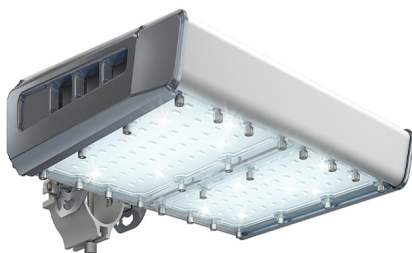

## Светильник светодиодный TL-STREET LC-RUS 90 750 D120 IE

15 580Р

Артикул: УТ000014590  
 Мощность, Вт: 85.4  
 Световой поток, Лм 13062  
 Световая эффективность, Лм/Вт: 153  
 Индекс цветопередачи CRI: 70  
 Цветовая температура, К: 5000  
 Кривая силы света (КСС): D (120°) косинусная  
 Гарантия, мес: 60

#### Светотехнические характеристики

Мощность, Вт:	85.4
Световой поток светодиодного модуля, ЛМ	15014
Световой поток, Лм	13062
Световая эффективность, Лм/Вт:	153
Количество светодиодов, шт:	160
Кривая силы света (КСС):	D (120°) косинусная
Цветовая температура, К:	5000
Индекс цветопередачи CRI:	70
Ресурс светодиодов, ч:	100000