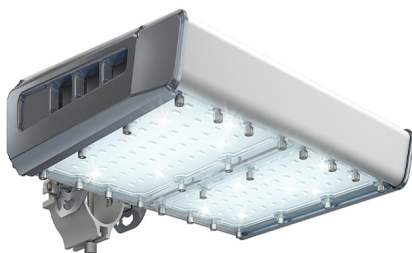

Светильник светодиодный TL-STREET LC-RUS 100 740 D120 IE

16 170P

Артикул: УТ000014593
 Мощность, Вт: 102.3
 Световой поток, Лм 15647
 Световая эффективность, Лм/Вт: 153
 Индекс цветопередачи CRI: 70
 Цветовая температура, К: 4000
 Кривая силы света (КСС): D (120°) косинусная
 Гарантия, мес: 60

ХАРАКТЕРИСТИКИ

Светотехнические характеристики

Мощность, Вт:	102.3
Световой поток светодиодного модуля, ЛМ	17985
Световой поток, Лм	15647
Световая эффективность, Лм/Вт:	153
Количество светодиодов, шт:	192
Кривая силы света (КСС):	D (120°) косинусная
Цветовая температура, К:	4000
Индекс цветопередачи CRI:	70
Ресурс светодиодов, ч:	100000

ОБЛАСТЬ ПРИМЕНЕНИЯ

Эксплуатационные характеристики

Материал корпуса:	Анодированный алюминий
Материал рассеивателя:	Оптический поликарбонат
Способ крепления светильника:	Кронштейн консоль Ø30mm - Ø52mm регулируемый +65° / -65°
Степень защиты светильника, IP :	66/67
Степень защиты оболочки (корпус):	IK10
Степень защиты оболочки (стекло):	IK10
Температура эксплуатации, °С:	от -40° до +45°
Вид климатического исполнения:	УХЛ1
Гарантия, мес:	60