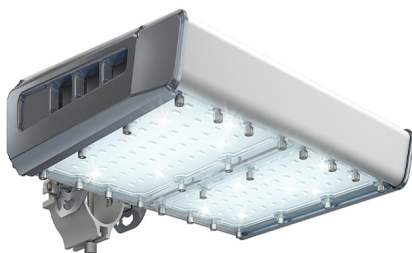

Светильник светодиодный TL-STREET LC-RUS 100 750 D120 IE

16 170P

Артикул: УТ000014594
 Мощность, Вт: 102.3
 Световой поток, Лм 15647
 Световая эффективность, Лм/Вт: 153
 Индекс цветопередачи CRI: 70
 Цветовая температура, К: 5000
 Кривая силы света (КСС): D (120°) косинусная
 Гарантия, мес: 60

ХАРАКТЕРИСТИКИ

Светотехнические характеристики

Мощность, Вт:	102.3
Световой поток светодиодного модуля, ЛМ	17985
Световой поток, Лм	15647
Световая эффективность, Лм/Вт:	153
Количество светодиодов, шт:	192
Кривая силы света (КСС):	D (120°) косинусная
Цветовая температура, К:	5000
Индекс цветопередачи CRI:	70
Ресурс светодиодов, ч:	100000

ОБЛАСТЬ ПРИМЕНЕНИЯ

Эксплуатационные характеристики

Материал корпуса:	Анодированный алюминий
Материал рассеивателя:	Оптический поликарбонат
Способ крепления светильника:	Кронштейн консоль Ø30mm - Ø52mm регулируемый +65° / -65°
Степень защиты светильника, IP :	66/67
Степень защиты оболочки (корпус):	IK10
Степень защиты оболочки (стекло):	IK10
Температура эксплуатации, °С:	от -40° до +45°
Вид климатического исполнения:	УХЛ1
Гарантия, мес:	60