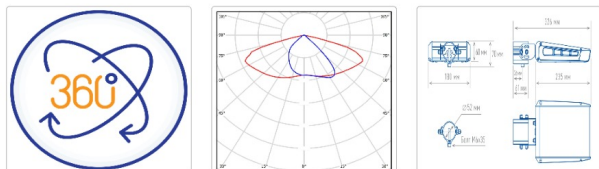

## Светильник светодиодный TL-STREET LC-RUS 35 740 SW IE

10 430Р

Артикул: УТ000016248  
 Мощность, Вт: 35  
 Световой поток, Лм 5313  
 Световая эффективность, Лм/Вт: 151.8  
 Индекс цветопередачи CRI: 70  
 Цветовая температура, К: 4000  
 Кривая силы света (КСС): SW (Широкая боковая)  
 Гарантия, мес: 60

#### Светотехнические характеристики

Мощность, Вт:	35
Световой поток светодиодного модуля, ЛМ	6139
Световой поток, Лм	5313
Световая эффективность, Лм/Вт:	151.8
Количество светодиодов, шт:	96
Кривая силы света (КСС):	SW (Широкая боковая)
Цветовая температура, К:	4000
Индекс цветопередачи CRI:	70
Ресурс светодиодов, ч:	100000