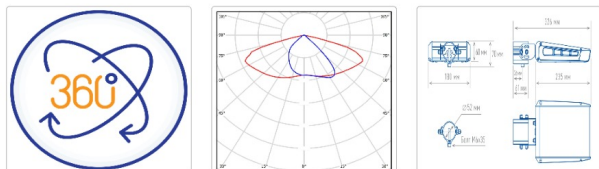

## Светильник светодиодный TL-STREET LC-RUS 35 750 SW IE

10 430Р

Артикул: УТ000016249  
 Мощность, Вт: 35  
 Световой поток, Лм 5313  
 Световая эффективность, Лм/Вт: 153.3  
 Индекс цветопередачи CRI: 70  
 Цветовая температура, К: 5000  
 Кривая силы света (КСС): SW (Широкая боковая)  
 Гарантия, мес: 60

#### Светотехнические характеристики

Мощность, Вт:	35
Световой поток светодиодного модуля, ЛМ	6139
Световой поток, Лм	5313
Световая эффективность, Лм/Вт:	153.3
Количество светодиодов, шт:	96
Кривая силы света (КСС):	SW (Широкая боковая)
Цветовая температура, К:	5000
Индекс цветопередачи CRI:	70
Ресурс светодиодов, ч:	100000