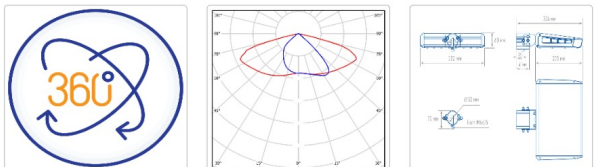

Светильник светодиодный TL-STREET LC-RUS 70 750 SW IE

15 530Р

Артикул: УТ000016257
 Мощность, Вт: 67.2
 Световой поток, Лм 10544
 Световая эффективность, Лм/Вт: 156.9
 Индекс цветопередачи CRI: 70
 Цветовая температура, К: 5000
 Кривая силы света (КСС): SW (Широкая боковая)
 Гарантия, мес: 60

ХАРАКТЕРИСТИКИ

Светотехнические характеристики

Мощность, Вт:	67.2
Световой поток светодиодного модуля, ЛМ	11848
Световой поток, Лм	10544
Световая эффективность, Лм/Вт:	156.9
Количество светодиодов, шт:	192
Кривая силы света (КСС):	SW (Широкая боковая)
Цветовая температура, К:	5000
Индекс цветопередачи CRI:	70
Ресурс светодиодов, ч:	100000

ОБЛАСТЬ ПРИМЕНЕНИЯ

1 / 1

Эксплуатационные характеристики

Материал корпуса:	Анодированный алюминий
Материал рассеивателя:	Оптический поликарбонат
Способ крепления светильника:	Кронштейн консоль Ø30mm - Ø52mm регулируемый +65° / -65°
Степень защиты светильника, IP :	66/67
Степень защиты оболочки (корпус):	IK10
Степень защиты оболочки (стекло):	IK10
Температура эксплуатации, °С:	от -40° до +45°
Вид климатического исполнения:	УХЛ1
Гарантия, мес:	60