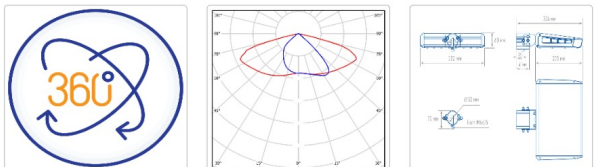

Светильник светодиодный TL-STREET LC-RUS 80 750 SW IE

15 270P

Артикул: УТ000016259
 Мощность, Вт: 79.4
 Световой поток, Лм 12460
 Световая эффективность, Лм/Вт: 156.9
 Индекс цветопередачи CRI: 70
 Цветовая температура, К: 5000
 Кривая силы света (КСС): SW (Широкая боковая)
 Гарантия, мес: 60

ХАРАКТЕРИСТИКИ

Светотехнические характеристики

Мощность, Вт:	79.4
Световой поток светодиодного модуля, ЛМ	13999
Световой поток, Лм	12460
Световая эффективность, Лм/Вт:	156.9
Количество светодиодов, шт:	144
Кривая силы света (КСС):	SW (Широкая боковая)
Цветовая температура, К:	5000
Индекс цветопередачи CRI:	70
Ресурс светодиодов, ч:	100000

ОБЛАСТЬ ПРИМЕНЕНИЯ

Эксплуатационные характеристики

Материал корпуса:	Анодированный алюминий
Материал рассеивателя:	Оптический поликарбонат
Способ крепления светильника:	Кронштейн консоль Ø30mm - Ø52mm регулируемый +65° / -65°
Степень защиты светильника, IP :	66/67
Степень защиты оболочки (корпус):	IK10
Степень защиты оболочки (стекло):	IK10
Температура эксплуатации, °С:	от -40° до +45°
Вид климатического исполнения:	УХЛ1
Гарантия, мес:	60