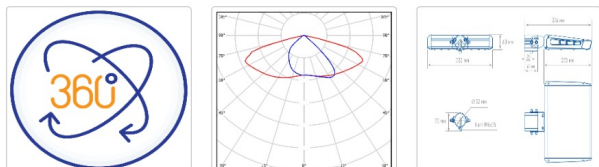

Светильник светодиодный TL-STREET LC-RUS 90 750 SW IE

15 580Р

Артикул: **UT000016261**
 всегда, дизайн: 85.4
 Световой поток, Лм 13401
 Световая эффективность, Лм/Вт: 156.9
 Индекс цветопередачи CRI: 70
 Цветовая температура, К: 5000
 Кривая света (КСС): SW (Широкая боковая)
 босс, мес: 60

ХАРАКТЕРИСТИКИ

Светотехнические характеристики

всегда, дизайн:	85.4
Световой поток светодиодного модуля, ЛМ	15014
Световой поток, Лм	13401
Световая эффективность, Лм/Вт:	156.9
Количество светодиодов, шт:	160
Кривая света (КСС):	SW (Широкая боковая)
Цветовая температура, К:	5000
Индекс цветопередачи CRI:	70
Ресурс светодиодов, ч:	100000