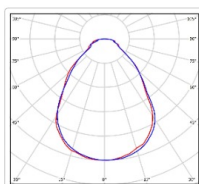

ХАРАКТЕРИСТИКИ

Светотехнические характеристики

Мощность, Вт:	52.5
Световой поток светодиодного модуля, ЛМ	7075
Световой поток, Лм	5661
Световая эффективность, Лм/Вт:	107.8
Количество светодиодов, шт:	240
Кривая силы света (КСС):	Г (80°) глубокая
Цветовая температура, К:	4000
Индекс цветопередачи CRI:	90
Ресурс светодиодов, ч:	100000

СКАЧАТЬ

Декларация о соответствии ЕАС

Паспорт светильника

Сертификат соответствия

Сертификат

BIM-модель

Электрические характеристики

Время включения светильника, с:	1.5
Диммирование:	Нет
Напряжение питания, В:	198-253В AC
Частота, Гц:	47 ~ 63 Гц
Коэффициент мощности ИП, cosφ:	≥ 0.97
Стойкость к микросекундным импульсам большой энергии:	1 кВ (L-N), 2 кВ (L-PE, N-PE)
Коэффициент пульсаций светового потока, %:	≤ 1%
Гальваническая изоляция:	Да
Пробивное напряжение, кВ AC:	> 1,5 кВ AC
Сопротивление изоляции, МОм:	вход-выход > 200 МОм; вход-земля > 200 МОм; выход-земля > 200 МОм
Класс защиты от поражения электрическим током:	1