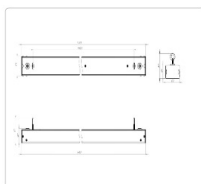

ХАРАКТЕРИСТИКИ

Светотехнические характеристики

Мощность, Вт:	52.5
Световой поток светодиодного модуля, ЛМ	7075
Световой поток, Лм	5661
Световая эффективность, Лм/Вт:	107.8
Количество светодиодов, шт:	240
Кривая силы света (КСС):	Г (80°) глубокая
Цветовая температура, К:	4000
Индекс цветопередачи CRI:	90
Ресурс светодиодов, ч:	100000

СКАЧАТЬ

Декларация о соответствии ЕАС

Паспорт светильника

Сертификат соответствия

Сертификат

BIM-модель

Электрические характеристики

Время включения светильника, с:	1.5
Диммирование:	Нет
Напряжение питания, В:	198-253В AC
Частота, Гц:	47 ~ 63 Гц
Коэффициент мощности ИП, cosφ:	≥ 0.97
Стойкость к микросекундным импульсам большой энергии:	1 кВ (L-N), 2 кВ (L-PE, N-PE)
Коэффициент пульсаций светового потока, %:	≤ 1%
Гальваническая изоляция:	Да
Пробивное напряжение, кВ AC:	> 1,5 кВ AC
Сопротивление изоляции, МОм:	вход-выход > 200 МОм; вход-земля > 200 МОм; выход-земля > 200 МОм
Класс защиты от поражения электрическим током:	1