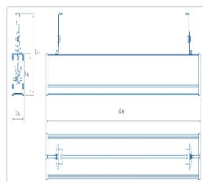

ХАРАКТЕРИСТИКИ

Светотехнические характеристики

Мощность, Вт:	15.5
Световой поток светодиодного модуля, ЛМ	2406
Световой поток, Лм	1924
Световая эффективность, Лм/Вт:	124.1
Количество светодиодов, шт:	60
Кривая силы света (КСС):	Г (80°) глубокая
Цветовая температура, К:	5000
Индекс цветопередачи CRI:	80
Ресурс светодиодов, ч:	100000

СКАЧАТЬ

Декларация о соответствии EAC

Паспорт светильника

Сертификат соответствия

Сертификат

Dwg файл

BIM-модель

Электрические характеристики

Время включения светильника, с:	0.5
Диммирование:	Нет
Напряжение питания, В:	176-264 В AC
Частота, Гц:	50 - 60 Гц
Коэффициент мощности ИП, соэф:	0.95 при нагрузке более 50 %
Стойкость к микросекундным импульсам большой энергии:	1 кВ (L-N), 2 кВ (L-PE, N-PE)
Коэффициент пульсаций светового потока, %:	<1
Гальваническая изоляция:	Да
Пробивное напряжение, кВ AC:	> 1.5 кВ AC
Сопротивление изоляции, МОм:	> 200 МОм
Класс защиты от поражения электрическим током:	1