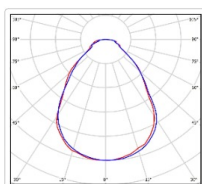

ХАРАКТЕРИСТИКИ

Светотехнические характеристики

Мощность, Вт:	15.5
Световой поток светодиодного модуля, ЛМ	2406
Световой поток, Лм	1924
Световая эффективность, Лм/Вт:	124.1
Количество светодиодов, шт:	60
Кривая силы света (КСС):	Г (80°) глубокая
Цветовая температура, К:	4000
Индекс цветопередачи CRI:	80
Ресурс светодиодов, ч:	100000