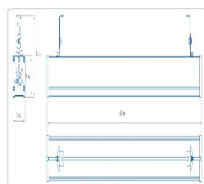

ХАРАКТЕРИСТИКИ

Светотехнические характеристики

Мощность, Вт:	15.5
Световой поток светодиодного модуля, ЛМ	2406
Световой поток, Лм	1924
Световая эффективность, Лм/Вт:	124.1
Количество светодиодов, шт:	60
Кривая силы света (КСС):	Г (80°) глубокая
Цветовая температура, К:	4000
Индекс цветопередачи CRI:	80
Ресурс светодиодов, ч:	100000

СКАЧАТЬ

Декларация о соответствии EAC

Паспорт светильника

Сертификат соответствия

Сертификат

Dwg файл

BIM-модель

Электрические характеристики

Время включения светильника, с:	0.5
Диммирование:	Нет
Напряжение питания, В:	176-264 В AC
Частота, Гц:	50 - 60 Гц
Коэффициент мощности ИП, соэф:	0.95 при нагрузке более 50 %
Стойкость к микросекундным импульсам большой энергии:	1 кВ (L-N), 2 кВ (L-PE, N-PE)
Коэффициент пульсаций светового потока, %:	<1
Гальваническая изоляция:	Да
Пробивное напряжение, кВ AC:	> 1.5 кВ AC
Сопротивление изоляции, МОм:	> 200 МОм
Класс защиты от поражения электрическим током:	1