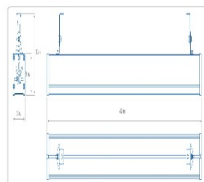

ХАРАКТЕРИСТИКИ

Светотехнические характеристики

Мощность, Вт:	15.5
Световой поток светодиодного модуля, ЛМ	2408
Световой поток, Лм	1660
Световая эффективность, Лм/Вт:	107.1
Количество светодиодов, шт:	60
Кривая силы света (КСС):	D (120°) косинусная
Цветовая температура, К:	4000
Индекс цветопередачи CRI:	80
Ресурс светодиодов, ч:	100000