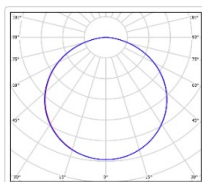

Кривая силы света (КСС): D (120°) косинусная

Гарантия, мес: 60

ХАРАКТЕРИСТИКИ

Светотехнические характеристики

Мощность, Вт:	15.5
Световой поток светодиодного модуля, ЛМ	2408
Световой поток, Лм	1660
Световая эффективность, Лм/Вт:	107.1
Количество светодиодов, шт:	60
Кривая силы света (КСС):	D (120°) косинусная
Цветовая температура, К:	4000
Индекс цветопередачи CRI:	80
Ресурс светодиодов, ч:	100000