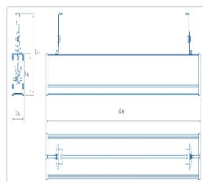

ХАРАКТЕРИСТИКИ

Светотехнические характеристики

Мощность, Вт:	15.5
Световой поток светодиодного модуля, ЛМ	2406
Световой поток, Лм	2189
Световая эффективность, Лм/Вт:	141.2
Количество светодиодов, шт:	60
Кривая силы света (КСС):	D (120°) косинусная
Цветовая температура, К:	5000
Индекс цветопередачи CRI:	80
Ресурс светодиодов, ч:	100000

СКАЧАТЬ

Декларация о соответствии EAC

Паспорт светильника

Сертификат соответствия

Сертификат

Dwg файл

BIM-модель

Электрические характеристики

Время включения светильника, с:	0.5
Диммирование:	Нет
Напряжение питания, В:	176-264 В AC
Частота, Гц:	50 - 60 Гц
Коэффициент мощности ИП, соэф:	0.95 при нагрузке более 50 %
Стойкость к микросекундным импульсам большой энергии:	1 кВ (L-N), 2 кВ (L-PE, N-PE)
Коэффициент пульсаций светового потока, %:	<1
Гальваническая изоляция:	Да
Пробивное напряжение, кВ AC:	> 1.5 кВ AC
Сопротивление изоляции, МОм:	> 200 МОм
Класс защиты от поражения электрическим током:	1