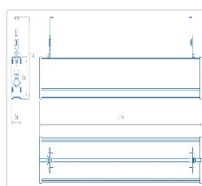

ХАРАКТЕРИСТИКИ

Светотехнические характеристики

Мощность, Вт:	45.3
Световой поток светодиодного модуля, ЛМ	7306
Световой поток, Лм	5845
Световая эффективность, Лм/Вт:	129
Количество светодиодов, шт:	240
Кривая силы света (КСС):	Г (80°) глубокая
Цветовая температура, К:	5000
Индекс цветопередачи CRI:	80
Ресурс светодиодов, ч:	100000