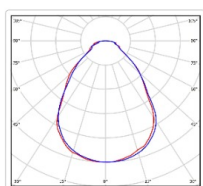

ХАРАКТЕРИСТИКИ

Светотехнические характеристики

Мощность, Вт:	45.3
Световой поток светодиодного модуля, ЛМ	7306
Световой поток, Лм	5845
Световая эффективность, Лм/Вт:	129
Количество светодиодов, шт:	240
Кривая силы света (КСС):	Г (80°) глубокая
Цветовая температура, К:	5000
Индекс цветопередачи CRI:	80
Ресурс светодиодов, ч:	100000