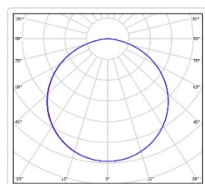

Кривая силы света (КСС): D (120°) косинусная

Гарантия, мес: 60

ХАРАКТЕРИСТИКИ

Светотехнические характеристики

Мощность, Вт:	45.3
Световой поток светодиодного модуля, ЛМ	7306
Световой поток, Лм	5041
Световая эффективность, Лм/Вт:	111.3
Количество светодиодов, шт:	240
Кривая силы света (КСС):	D (120°) косинусная
Цветовая температура, К:	5000
Индекс цветопередачи CRI:	80
Ресурс светодиодов, ч:	100000