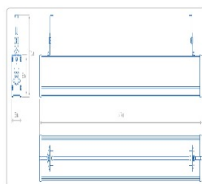

ХАРАКТЕРИСТИКИ

Светотехнические характеристики

Мощность, Вт:	45.3
Световой поток светодиодного модуля, ЛМ	7306
Световой поток, Лм	5041
Световая эффективность, Лм/Вт:	111.3
Количество светодиодов, шт:	240
Кривая силы света (КСС):	D (120°) косинусная
Цветовая температура, К:	5000
Индекс цветопередачи CRI:	80
Ресурс светодиодов, ч:	100000

СКАЧАТЬ

Декларация о соответствии EAC

Паспорт светильника

Сертификат соответствия

Сертификат

Dwg файл

BIM-модель

Электрические характеристики

Время включения светильника, с:	1.5
Диммирование:	Нет
Напряжение питания, В:	198В-253В AC
Частота, Гц:	47 ~ 63 Гц
Коэффициент мощности ИП, cosφ:	≥0.95
Стойкость к микросекундным импульсам большой энергии:	1 кВ (L-N), 2 кВ (L-PE, N-PE)
Коэффициент пульсаций светового потока, %:	≤ 1%
Гальваническая изоляция:	Да
Пробивное напряжение, кВ AC:	> 1,5 кВ AC
Сопротивление изоляции, МОм:	вход-выход > 200 МОм, вход-земля > 200 МОм, выход-земля > 200 МОм
Класс защиты от поражения электрическим током:	1