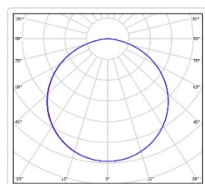

ХАРАКТЕРИСТИКИ

Светотехнические характеристики

Мощность, Вт:	45.3
Световой поток светодиодного модуля, ЛМ	7306
Световой поток, Лм	5041
Световая эффективность, Лм/Вт:	111.3
Количество светодиодов, шт:	240
Кривая силы света (КСС):	D (120°) косинусная
Цветовая температура, К:	4000
Индекс цветопередачи CRI:	80
Ресурс светодиодов, ч:	100000