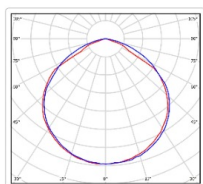

Кривая силы света (КСС): D (120°) косинусная

Гарантия, мес: 60

ХАРАКТЕРИСТИКИ

Светотехнические характеристики

Мощность, Вт:	45.3
Световой поток светодиодного модуля, ЛМ	7306
Световой поток, Лм	6648
Световая эффективность, Лм/Вт:	146.8
Количество светодиодов, шт:	240
Кривая силы света (КСС):	D (120°) косинусная
Цветовая температура, К:	4000
Индекс цветопередачи CRI:	80
Ресурс светодиодов, ч:	100000