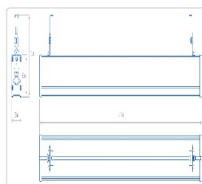

ХАРАКТЕРИСТИКИ

Светотехнические характеристики

Мощность, Вт:	45.3
Световой поток светодиодного модуля, ЛМ	7306
Световой поток, Лм	6648
Световая эффективность, Лм/Вт:	146.8
Количество светодиодов, шт:	240
Кривая силы света (КСС):	D (120°) косинусная
Цветовая температура, К:	4000
Индекс цветопередачи CRI:	80
Ресурс светодиодов, ч:	100000