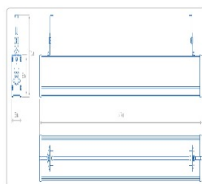

ХАРАКТЕРИСТИКИ

Светотехнические характеристики

Мощность, Вт:	45.3
Световой поток светодиодного модуля, ЛМ	7306
Световой поток, Лм	6648
Световая эффективность, Лм/Вт:	146.8
Количество светодиодов, шт:	240
Кривая силы света (КСС):	D (120°) косинусная
Цветовая температура, К:	5000
Индекс цветопередачи CRI:	80
Ресурс светодиодов, ч:	100000

СКАЧАТЬ

Декларация о соответствии EAC

Паспорт светильника

Сертификат соответствия

Сертификат

Dwg файл

BIM-модель

Электрические характеристики

Время включения светильника, с:	1.5
Диммирование:	Нет
Напряжение питания, В:	198В-253В AC
Частота, Гц:	47 ~ 63 Гц
Коэффициент мощности ИП, cosφ:	≥ 0.95
Стойкость к микросекундным импульсам большой энергии:	1 кВ (L-N), 2 кВ (L-PE, N-PE)
Коэффициент пульсаций светового потока, %:	≤ 1%
Гальваническая изоляция:	Да
Пробивное напряжение, кВ AC:	> 1,5 кВ AC
Сопротивление изоляции, МОм:	вход-выход > 200 МОм, вход-земля > 200 МОм, выход-земля > 200 МОм
Класс защиты от поражения электрическим током:	1