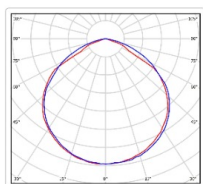

ХАРАКТЕРИСТИКИ

Светотехнические характеристики

Мощность, Вт:	45.3
Световой поток светодиодного модуля, ЛМ	7306
Световой поток, Лм	6648
Световая эффективность, Лм/Вт:	146.8
Количество светодиодов, шт:	240
Кривая силы света (КСС):	D (120°) косинусная
Цветовая температура, К:	5000
Индекс цветопередачи CRI:	80
Ресурс светодиодов, ч:	100000

СКАЧАТЬ

Декларация о соответствии EAC

Паспорт светильника

Сертификат соответствия

Сертификат

Dwg файл

BIM-модель

Электрические характеристики

Время включения светильника, с:	1.5
Диммирование:	Нет
Напряжение питания, В:	198В-253В AC
Частота, Гц:	47 ~ 63 Гц
Коэффициент мощности ИП, cosφ:	≥ 0.95
Стойкость к микросекундным импульсам большой энергии:	1 кВ (L-N), 2 кВ (L-PE, N-PE)
Коэффициент пульсаций светового потока, %:	≤ 1%
Гальваническая изоляция:	Да
Пробивное напряжение, кВ AC:	> 1,5 кВ AC
Сопротивление изоляции, МОм:	вход-выход > 200 МОм, вход-земля > 200 МОм, выход-земля > 200 МОм
Класс защиты от поражения электрическим током:	1