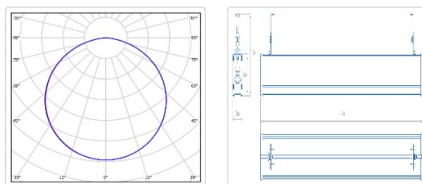

ХАРАКТЕРИСТИКИ

Светотехнические характеристики

всегда, дизайн:	52.5
Световой поток светодиодного модуля, ЛМ	8375
Световой поток, Лм	5779
Световая эффективность, Лм/Вт:	110.1
Количество светодиодов, шт:	240
Кривая света (КСС):	D (120°) косинусная
Цветовая температура, К:	5000
Индекс цветопередачи CRI:	80
Ресурс светодиодов, ч:	100000

СКАЧАТЬ

Декларация о соответствии EAC

Паспорт светильника

Сертификат соответствия

МОК

Dwg acco

БИМ

Электрические характеристики

Время включения светильника, с:	1.5
Диммирование:	мальчишка
Напряжение питания, В:	198-253В AC
Микро, эмоция:	47 ~ 63°
Коэффициент производительности ИП, cosφ:	≥0,97
Стойкость к микросекундным импульсам большой энергии:	1 кВ (LN), 2 кВ (L-PE, N-PE)
Коэффициент пульсаций светового потока, %:	≤ 1%
Гальваническая изоляция:	Да
Пробивное напряжение, кВ переменного тока:	> 1,5 кВ AC
Сопротивление выполнению, МОм:	вход-выход > 200 МОм; вход-земля > 200 МОм; выход-земля > 200 МОм
Класс защиты от поражения электрическим током:	1