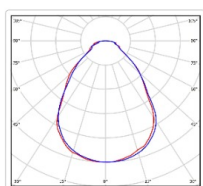

ХАРАКТЕРИСТИКИ

Светотехнические характеристики

Мощность, Вт:	74
Световой поток светодиодного модуля, ЛМ	11805
Световой поток, Лм	9444
Световая эффективность, Лм/Вт:	127.6
Количество светодиодов, шт:	300
Кривая силы света (КСС):	Г (80°) глубокая
Цветовая температура, К:	5000
Индекс цветопередачи CRI:	80
Ресурс светодиодов, ч:	100000