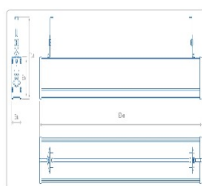

ХАРАКТЕРИСТИКИ

Светотехнические характеристики

Мощность, Вт:	74
Световой поток светодиодного модуля, ЛМ	11805
Световой поток, Лм	9444
Световая эффективность, Лм/Вт:	127.6
Количество светодиодов, шт:	300
Кривая силы света (КСС):	Г (80°) глубокая
Цветовая температура, К:	5000
Индекс цветопередачи CRI:	80
Ресурс светодиодов, ч:	100000

СКАЧАТЬ

Декларация о соответствии EAC

Паспорт светильника

Сертификат соответствия

Сертификат

Dwg файл

BIM-модель

Электрические характеристики

Время включения светильника, с:	1.5
Диммирование:	Нет
Напряжение питания, В:	176-264В AC
Частота, Гц:	47 ~ 63 Гц
Коэффициент мощности ИП, cosφ:	≥ 0.98
Стойкость к микросекундным импульсам большой энергии:	1 кВ (L-N), 2 кВ (L-PE, N-PE)
Коэффициент пульсаций светового потока, %:	≤ 1%
Гальваническая изоляция:	Да
Пробивное напряжение, кВ AC:	> 1,5 кВ AC
Сопротивление изоляции, МОм:	вход-выход > 200 МОм, вход-земля > 200 МОм, выход-земля > 200 МОм
Класс защиты от поражения электрическим током:	1