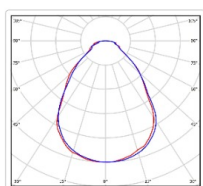

ХАРАКТЕРИСТИКИ

Светотехнические характеристики

Мощность, Вт:	74
Световой поток светодиодного модуля, ЛМ	11805
Световой поток, Лм	9444
Световая эффективность, Лм/Вт:	127.6
Количество светодиодов, шт:	300
Кривая силы света (КСС):	Г (80°) глубокая
Цветовая температура, К:	4000
Индекс цветопередачи CRI:	80
Ресурс светодиодов, ч:	100000