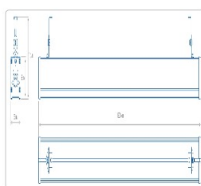

ХАРАКТЕРИСТИКИ

Светотехнические характеристики

Мощность, Вт:	74
Световой поток светодиодного модуля, ЛМ	11805
Световой поток, Лм	9444
Световая эффективность, Лм/Вт:	127.6
Количество светодиодов, шт:	300
Кривая силы света (КСС):	Г (80°) глубокая
Цветовая температура, К:	4000
Индекс цветопередачи CRI:	80
Ресурс светодиодов, ч:	100000

СКАЧАТЬ

Декларация о соответствии EAC

Паспорт светильника

Сертификат соответствия

Сертификат

Dwg файл

BIM-модель

Электрические характеристики

Время включения светильника, с:	1.5
Диммирование:	Нет
Напряжение питания, В:	176-264В AC
Частота, Гц:	47 ~ 63 Гц
Коэффициент мощности ИП, cosφ:	≥ 0.98
Стойкость к микросекундным импульсам большой энергии:	1 кВ (L-N), 2 кВ (L-PE, N-PE)
Коэффициент пульсаций светового потока, %:	≤ 1%
Гальваническая изоляция:	Да
Пробивное напряжение, кВ AC:	> 1,5 кВ AC
Сопротивление изоляции, МОм:	вход-выход > 200 МОм, вход-земля > 200 МОм, выход-земля > 200 МОм
Класс защиты от поражения электрическим током:	1