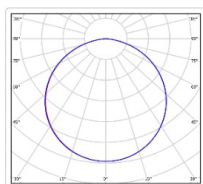

Кривая силы света (КСС): D (120°) косинусная

Гарантия, мес: 60

ХАРАКТЕРИСТИКИ

Светотехнические характеристики

Мощность, Вт:	74
Световой поток светодиодного модуля, ЛМ	11805
Световой поток, Лм	8146
Световая эффективность, Лм/Вт:	110.1
Количество светодиодов, шт:	300
Кривая силы света (КСС):	D (120°) косинусная
Цветовая температура, К:	5000
Индекс цветопередачи CRI:	80
Ресурс светодиодов, ч:	100000

Массогабаритные характеристики

Габариты светильника ДхШхВ, мм:	1900x63x56
Габариты светильника с креплением ДхШхВ, мм:	1900x63x112
Масса нетто, кг:	3.1
Светильников в коробке, шт:	2
Объем коробки, м3:	0.028
Масса брутто, кг:	6.4
Габариты коробки ДхШхВ, мм	2000x155x90