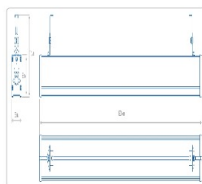

ХАРАКТЕРИСТИКИ

Светотехнические характеристики

Мощность, Вт:	74
Световой поток светодиодного модуля, ЛМ	11805
Световой поток, Лм	8146
Световая эффективность, Лм/Вт:	110.1
Количество светодиодов, шт:	300
Кривая силы света (КСС):	D (120°) косинусная
Цветовая температура, К:	4000
Индекс цветопередачи CRI:	80
Ресурс светодиодов, ч:	100000