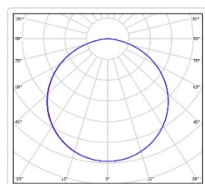

Кривая силы света (КСС): D (120°) косинусная

Гарантия, мес: 60

ХАРАКТЕРИСТИКИ

Светотехнические характеристики

Мощность, Вт:	74
Световой поток светодиодного модуля, ЛМ	11805
Световой поток, Лм	8146
Световая эффективность, Лм/Вт:	110.1
Количество светодиодов, шт:	300
Кривая силы света (КСС):	D (120°) косинусная
Цветовая температура, К:	4000
Индекс цветопередачи CRI:	80
Ресурс светодиодов, ч:	100000

Массогабаритные характеристики

Габариты светильника ДхШхВ, мм:	1900x63x56
Габариты светильника с креплением ДхШхВ, мм:	1900x63x112
Масса нетто, кг:	3.1
Светильников в коробке, шт:	2
Объем коробки, м3:	0.028
Масса брутто, кг:	6.4
Габариты коробки ДхШхВ, мм	2000x155x90