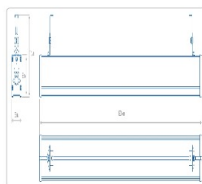

ХАРАКТЕРИСТИКИ

Светотехнические характеристики

Мощность, Вт:	74
Световой поток светодиодного модуля, ЛМ	11805
Световой поток, Лм	10743
Световая эффективность, Лм/Вт:	145.2
Количество светодиодов, шт:	300
Кривая силы света (КСС):	D (120°) косинусная
Цветовая температура, К:	4000
Индекс цветопередачи CRI:	80
Ресурс светодиодов, ч:	100000