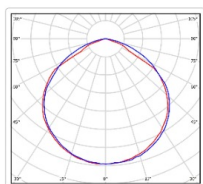

ХАРАКТЕРИСТИКИ

Светотехнические характеристики

Мощность, Вт:	74
Световой поток светодиодного модуля, ЛМ	11805
Световой поток, Лм	10743
Световая эффективность, Лм/Вт:	145.2
Количество светодиодов, шт:	300
Кривая силы света (КСС):	D (120°) косинусная
Цветовая температура, К:	4000
Индекс цветопередачи CRI:	80
Ресурс светодиодов, ч:	100000