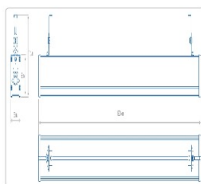

ХАРАКТЕРИСТИКИ

Светотехнические характеристики

Мощность, Вт:	74
Световой поток светодиодного модуля, ЛМ	11805
Световой поток, Лм	10743
Световая эффективность, Лм/Вт:	145.2
Количество светодиодов, шт:	300
Кривая силы света (КСС):	D (120°) косинусная
Цветовая температура, К:	5000
Индекс цветопередачи CRI:	80
Ресурс светодиодов, ч:	100000

СКАЧАТЬ

Декларация о соответствии EAC

Паспорт светильника

Сертификат соответствия

Сертификат

Dwg файл

BIM-модель

Электрические характеристики

Время включения светильника, с:	1.5
Диммирование:	Нет
Напряжение питания, В:	176-264В AC
Частота, Гц:	47 ~ 63 Гц
Коэффициент мощности ИП, cosφ:	≥ 0.98
Стойкость к микросекундным импульсам большой энергии:	1 кВ (L-N), 2 кВ (L-PE, N-PE)
Коэффициент пульсаций светового потока, %:	≤ 1%
Гальваническая изоляция:	Да
Пробивное напряжение, кВ AC:	> 1,5 кВ AC
Сопротивление изоляции, МОм:	вход-выход > 200 МОм, вход-земля > 200 МОм, выход-земля > 200 МОм
Класс защиты от поражения электрическим током:	1