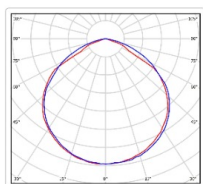

Кривая силы света (КСС): D (120°) косинусная

Гарантия, мес: 60

ХАРАКТЕРИСТИКИ

Светотехнические характеристики

Мощность, Вт:	74
Световой поток светодиодного модуля, ЛМ	11805
Световой поток, Лм	10743
Световая эффективность, Лм/Вт:	145.2
Количество светодиодов, шт:	300
Кривая силы света (КСС):	D (120°) косинусная
Цветовая температура, К:	5000
Индекс цветопередачи CRI:	80
Ресурс светодиодов, ч:	100000