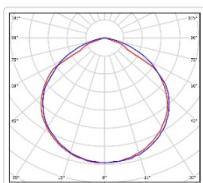

ХАРАКТЕРИСТИКИ

Светотехнические характеристики

Мощность, Вт:	15.6
Световой поток светодиодного модуля, ЛМ	2406
Световой поток, Лм	2189
Световая эффективность, Лм/Вт:	140.3
Количество светодиодов, шт:	60
Кривая силы света (КСС):	D (120°) косинусная
Цветовая температура, К:	4000
Индекс цветопередачи CRI:	80
Ресурс светодиодов, ч:	100000