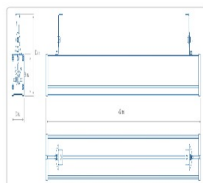

ХАРАКТЕРИСТИКИ

Светотехнические характеристики

Мощность, Вт:	15.6
Световой поток светодиодного модуля, ЛМ	2406
Световой поток, Лм	2189
Световая эффективность, Лм/Вт:	140.3
Количество светодиодов, шт:	60
Кривая силы света (КСС):	D (120°) косинусная
Цветовая температура, К:	4000
Индекс цветопередачи CRI:	80
Ресурс светодиодов, ч:	100000

СКАЧАТЬ

Декларация о соответствии ЕАС

Паспорт светильника

Сертификат соответствия

Сертификат

BIM-модель

Электрические характеристики

Время включения светильника, с:	0.5
Диммирование:	Нет
Напряжение питания, В:	176-264 В AC
Частота, Гц:	50 - 60 Гц
Коэффициент мощности ИП, cosφ:	0,95 при нагрузке более 50 %
Стойкость к микросекундным импульсам большой энергии:	1 кВ (L-N), 2 кВ (L-PE, N-PE)
Коэффициент пульсаций светового потока, %:	<1
Гальваническая изоляция:	Да
Пробивное напряжение, кВ AC:	> 1,5 кВ AC
Сопротивление изоляции, МОм:	> 200 МОм
Класс защиты от поражения электрическим током:	1