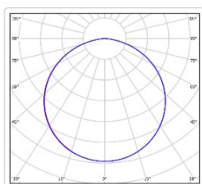

ХАРАКТЕРИСТИКИ

Светотехнические характеристики

Мощность, Вт:	39.4
Световой поток светодиодного модуля, ЛМ	6282
Световой поток, Лм	4334
Световая эффективность, Лм/Вт:	110
Количество светодиодов, шт:	180
Кривая силы света (КСС):	D (120°) косинусная
Цветовая температура, К:	4000
Индекс цветопередачи CRI:	80
Ресурс светодиодов, ч:	100000

СКАЧАТЬ

Декларация о соответствии EAC

Паспорт светильника

Сертификат соответствия

Сертификат

BIM-модель

Электрические характеристики

Время включения светильника, с:	1.5
Диммирование:	Нет
Напряжение питания, В:	198В-242В AC
Частота, Гц:	47 ~ 63 Гц
Коэффициент мощности ИП, cosφ:	≥0.97
Стойкость к микросекундным импульсам большой энергии:	1 кВ (L-N), 2 кВ (L-PE, N-PE)
Коэффициент пульсаций светового потока, %:	≤ 1%
Гальваническая изоляция:	Да
Пробивное напряжение, кВ AC:	> 1,5 кВ AC
Сопротивление изоляции, МОм:	вход-выход > 200 МОм; вход-земля > 200 МОм; выход-земля > 200 МОм
Класс защиты от поражения электрическим током:	1