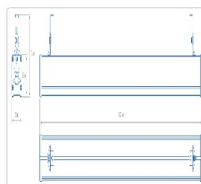

ХАРАКТЕРИСТИКИ

Светотехнические характеристики

Мощность, Вт:	39.4
Световой поток светодиодного модуля, ЛМ	6282
Световой поток, Лм	4334
Световая эффективность, Лм/Вт:	110
Количество светодиодов, шт:	180
Кривая силы света (КСС):	D (120°) косинусная
Цветовая температура, К:	4000
Индекс цветопередачи CRI:	80
Ресурс светодиодов, ч:	100000

СКАЧАТЬ

Декларация о соответствии EAC

Паспорт светильника

Сертификат соответствия

Сертификат

BIM-модель

Электрические характеристики

Время включения светильника, с:	1.5
Диммирование:	Нет
Напряжение питания, В:	198В-242В AC
Частота, Гц:	47 ~ 63 Гц
Коэффициент мощности ИП, cosφ:	≥0.97
Стойкость к микросекундным импульсам большой энергии:	1 кВ (L-N), 2 кВ (L-PE, N-PE)
Коэффициент пульсаций светового потока, %:	≤ 1%
Гальваническая изоляция:	Да
Пробивное напряжение, кВ AC:	> 1,5 кВ AC
Сопротивление изоляции, МОм:	вход-выход > 200 МОм; вход-земля > 200 МОм; выход-земля > 200 МОм
Класс защиты от поражения электрическим током:	1