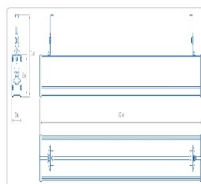

ХАРАКТЕРИСТИКИ

Светотехнические характеристики

Мощность, Вт:	39.4
Световой поток светодиодного модуля, ЛМ	6282
Световой поток, Лм	5716
Световая эффективность, Лм/Вт:	145.1
Количество светодиодов, шт:	180
Кривая силы света (КСС):	D (120°) косинусная
Цветовая температура, К:	5000
Индекс цветопередачи CRI:	80
Ресурс светодиодов, ч:	100000

СКАЧАТЬ

Декларация о соответствии EAC

Паспорт светильника

Сертификат соответствия

Сертификат

BIM-модель

Электрические характеристики

Время включения светильника, с:	1.5
Диммирование:	Нет
Напряжение питания, В:	198В-242В AC
Частота, Гц:	47 ~ 63 Гц
Коэффициент мощности ИП, cosφ:	≥0.97
Стойкость к микросекундным импульсам большой энергии:	1 кВ (L-N), 2 кВ (L-PE, N-PE)
Коэффициент пульсаций светового потока, %:	≤ 1%
Гальваническая изоляция:	Да
Пробивное напряжение, кВ AC:	> 1,5 кВ AC
Сопротивление изоляции, МОм:	вход-выход > 200 МОм; вход-земля > 200 МОм; выход-земля > 200 МОм
Класс защиты от поражения электрическим током:	1