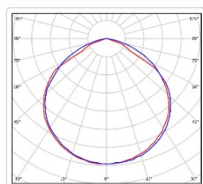

ХАРАКТЕРИСТИКИ

Светотехнические характеристики

Мощность, Вт:	39.4
Световой поток светодиодного модуля, ЛМ	6282
Световой поток, Лм	5716
Световая эффективность, Лм/Вт:	145.1
Количество светодиодов, шт:	180
Кривая силы света (КСС):	D (120°) косинусная
Цветовая температура, К:	5000
Индекс цветопередачи CRI:	80
Ресурс светодиодов, ч:	100000

СКАЧАТЬ

Декларация о соответствии EAC

Паспорт светильника

Сертификат соответствия

Сертификат

BIM-модель

Электрические характеристики

Время включения светильника, с:	1.5
Диммирование:	Нет
Напряжение питания, В:	198В-242В AC
Частота, Гц:	47 ~ 63 Гц
Коэффициент мощности ИП, cosφ:	≥0.97
Стойкость к микросекундным импульсам большой энергии:	1 кВ (L-N), 2 кВ (L-PE, N-PE)
Коэффициент пульсаций светового потока, %:	≤ 1%
Гальваническая изоляция:	Да
Пробивное напряжение, кВ AC:	> 1,5 кВ AC
Сопротивление изоляции, МОм:	вход-выход > 200 МОм; вход-земля > 200 МОм; выход-земля > 200 МОм
Класс защиты от поражения электрическим током:	1