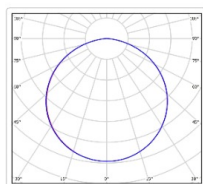

Кривая силы света (КСС): D (120°) косинусная

Гарантия, мес: 60

ХАРАКТЕРИСТИКИ

Светотехнические характеристики

Мощность, Вт:	44.4
Световой поток светодиодного модуля, ЛМ	7083
Световой поток, Лм	4888
Световая эффективность, Лм/Вт:	110.1
Количество светодиодов, шт:	180
Кривая силы света (КСС):	D (120°) косинусная
Цветовая температура, К:	4000
Индекс цветопередачи CRI:	80
Ресурс светодиодов, ч:	100000