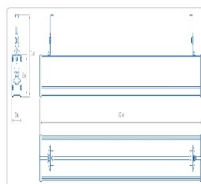

ХАРАКТЕРИСТИКИ

Светотехнические характеристики

Мощность, Вт:	44.4
Световой поток светодиодного модуля, ЛМ	7083
Световой поток, Лм	4888
Световая эффективность, Лм/Вт:	110.1
Количество светодиодов, шт:	180
Кривая силы света (КСС):	D (120°) косинусная
Цветовая температура, К:	4000
Индекс цветопередачи CRI:	80
Ресурс светодиодов, ч:	100000