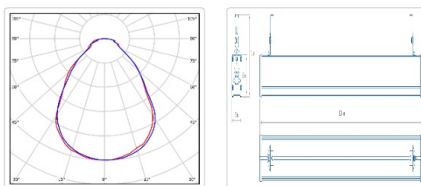

ХАРАКТЕРИСТИКИ

Светотехнические характеристики

Мощность, Вт:	73.9
Световой поток светодиодного модуля, ЛМ	11806
Световой поток, Лм	9445
Световая эффективность, Лм/Вт:	127.8
Количество светодиодов, шт:	300
Кривая силы света (КСС):	Г (80°) глубокая
Цветовая температура, К:	4000
Индекс цветопередачи CRI:	80
Ресурс светодиодов, ч:	100000

СКАЧАТЬ

Декларация о соответствии EAC

Паспорт светильника

Сертификат соответствия

Сертификат

BIM-модель

Электрические характеристики

Время включения светильника, с:	1.5
Диммирование:	Нет
Напряжение питания, В:	176-264В AC
Частота, Гц:	47 ~ 63 Гц
Коэффициент мощности ИП, cosφ:	≥0.98
Стойкость к микросекундным импульсам большой энергии:	1 кВ (L-N), 2 кВ (L-PE, N-PE)
Коэффициент пульсаций светового потока, %:	≤ 1%
Гальваническая изоляция:	Да
Пробивное напряжение, кВ AC:	> 1,5 кВ AC
Сопротивление изоляции, МОм:	вход-выход > 200 МОм; вход-земля > 200 МОм; выход-земля > 200 МОм
Класс защиты от поражения электрическим током:	1