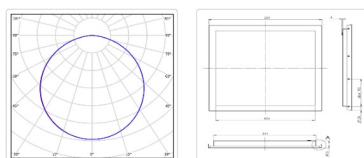

Светильник светодиодный TL-OFFICE Clip-in-RUS 30 840 OPL IP54 EM

13 300P

Артикул: У1000028107
Мощность, Вт: 31.1
Световой поток, Лм: 3785
Световая эффективность, Лм/Вт: 121.7
Индекс цветопередачи CRI: 80
Цветовая температура, К: 4000
Кривая силы света (КСС): D (120°) косинусная
Гарантия, мес: 60

ХАРАКТЕРИСТИКИ

Светотехнические характеристики

Мощность, Вт:	31.1
Световой поток светодиодного модуля, Лм	4732
Световой поток, Лм	3785
Световая эффективность, Лм/Вт:	121.7
Количество светодиодов, шт.	84
Кривая силы света (КСС):	D (120°) косинусная
Цветовая температура, К:	4000
Индекс цветопередачи CRI:	80
Ресурс светодиодов, ч:	100000