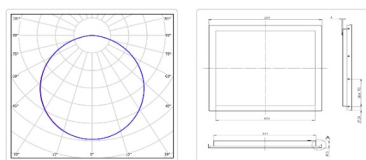

Светильник светодиодный TL-OFFICE Clip-in-RUS 38 840 OPL IP54 EM

16 000Р

Артикул: У1000028111
Мощность, Вт: 38.8
Световой поток, Лм 4732
Световая эффективность, Лм/Вт: 122
Индекс цветопередачи CRI: 80
Цветовая температура, К: 4000
Кривая силы света (КСС): D (120°) косинусная
Гарантия, мес: 60

ХАРАКТЕРИСТИКИ

Светотехнические характеристики

Мощность, Вт:	38.8
Световой поток светодиодного модуля, Лм	5916
Световой поток, Лм	4732
Световая эффективность, Лм/Вт:	122
Количество светодиодов, шт.	105
Кривая силы света (КСС):	D (120°) косинусная
Цветовая температура, К:	4000
Индекс цветопередачи CRI:	80
Ресурс светодиодов, ч:	100000