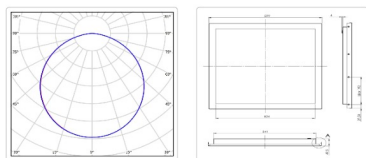

Светильник светодиодный TL-OFFICE Clip-in-RUS 38 850 OPL IP54 GL EM

17 300Р

Артикул: У1000028114
Мощность, Вт: 38.8
Световой поток, Лм 4141
Световая эффективность, Лм/Вт: 106.7
Индекс цветопередачи CRI: 80
Цветовая температура, К: 5000
Кривая силы света (КСС): D (120°) косинусная
Гарантия, мес: 60

ХАРАКТЕРИСТИКИ

Светотехнические характеристики

Мощность, Вт:	38.8
Световой поток светодиодного модуля, Лм	5916
Световой поток, Лм	4141
Световая эффективность, Лм/Вт:	106.7
Количество светодиодов, шт.	105
Кривая силы света (КСС):	D (120°) косинусная
Цветовая температура, К:	5000
Индекс цветопередачи CRI:	80
Ресурс светодиодов, ч:	100000