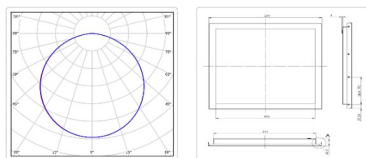

Светильник светодиодный TL-OFFICE Clip-in-RUS 30 850 OPL IP65 EM

14 300Р

Артикул: У1000028121
Мощность, Вт: 31.1
Световой поток, Лм: 3785
Световая эффективность, Лм/Вт: 121.7
Индекс цветопередачи CRI: 80
Цветовая температура, К: 5000
Кривая силы света (КСС): D (120°) косинусная
Гарантия, мес: 60

ХАРАКТЕРИСТИКИ

Светотехнические характеристики

Мощность, Вт:	31.1
Световой поток светодиодного модуля, Лм	4732
Световой поток, Лм	3785
Световая эффективность, Лм/Вт:	121.7
Количество светодиодов, шт.	84
Кривая силы света (КСС):	D (120°) косинусная
Цветовая температура, К:	5000
Индекс цветопередачи CRI:	80
Ресурс светодиодов, ч:	100000