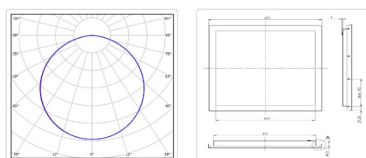

Светильник светодиодный TL-OFFICE Clip-in-RUS 38 850 OPL IP65 GL EM

18 600Р

Артикул: У1000028126
Мощность, Вт: 38.8
Световой поток, Лм 4141
Световая эффективность, Лм/Вт: 106.7
Индекс цветопередачи CRI: 80
Цветовая температура, К: 5000
Кривая силы света (КСС): D (120°) косинусная
Гарантия, мес: 60

ХАРАКТЕРИСТИКИ

Светотехнические характеристики

Мощность, Вт:	38.8
Световой поток светодиодного модуля, Лм	5916
Световой поток, Лм	4141
Световая эффективность, Лм/Вт:	106.7
Количество светодиодов, шт.	105
Кривая силы света (КСС):	D (120°) косинусная
Цветовая температура, К:	5000
Индекс цветопередачи CRI:	80
Ресурс светодиодов, ч:	100000